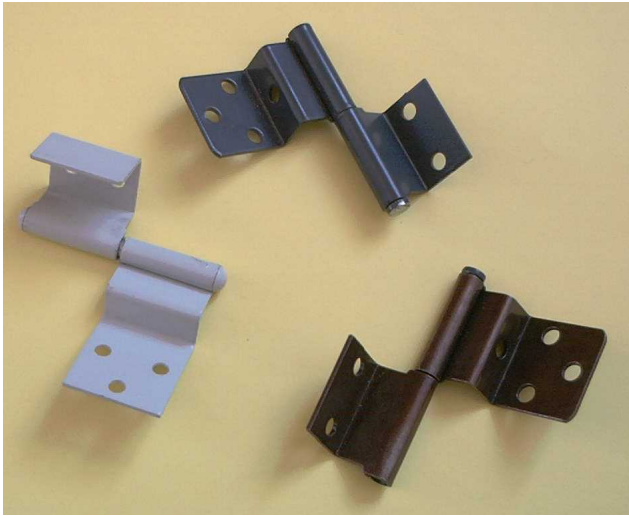

Spezialscharnier

Bewertung: Noch nicht bewertet

Preis

1,89 €

Bitte zuerst eine
Auswahl treffen,
dann wird die
Verfügbarkeit
angezeigt.

[Stellen Sie eine Frage zu diesem Produkt](#)

Beschreibung

Spezialscharnier für halbaufgesetzte Türen.

Schnelle und einfache Montage, robuste Ausführung.

Pulverbeschichtet, in vier Farben lieferbar, passend zu Umleimern und Möbelschlössern.

Durch Umstecken rechts und links verwendbar.