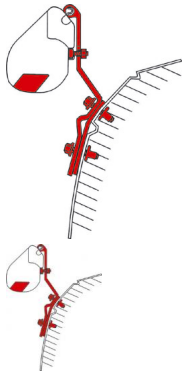

Markisenadapter FIAMMA F35 Pro VW T4

Bewertung: Noch nicht bewertet

Preis

59,95 €

Lieferzeit:
auf Anfrage

[Stellen Sie eine Frage zu diesem Produkt](#)

Beschreibung

Fiamma Adapter für F35 Pro VW T4, **2 Stück**

Adapter-Set zur Befestigung der Fiamma Markise F35 am VW T4, auch in Verbindung mit einem vorhandenem Aufstelldach (**nicht bei vorhandenem zillka-K1001, SCA 112, SCA 114. Dazu bitten wir um Rücksprache**).

Zur Befestigung muss gebohrt werden!