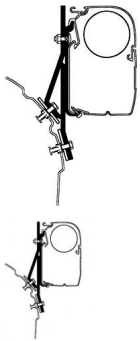

Markisen Adapter THULE VW T4

Bewertung: Noch nicht bewertet

Preis

99,95 €

[Stellen Sie eine Frage zu diesem Produkt](#)

Beschreibung

Adapter für Omnistor Markise - VW T4

Für Omnistor Markisen 2000 / 3200 / 5002 / 5500 / 5800.

Wird mit Gewindemuttern an das Fahrzeug gebohrt.

—2 Stück