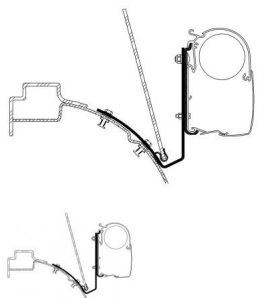

Markisen - Adapter THULE

Bewertung: Noch nicht bewertet

Preis

99,95 €

Lieferzeit:
auf Anfrage

[Stellen Sie eine Frage zu diesem Produkt](#)

Beschreibung

Für den VW T4, auch bei vorhandenem Aufstelldach

Für Omnistor Markisen 2000 / 5002 / 5500 / 5800. Universal

—2 Stück