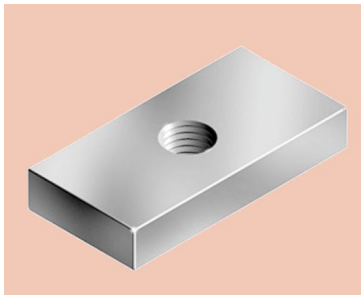

## Kulissenstein - Gewindeplatte

Bewertung: Noch nicht bewertet

**Preis**

3,32 €

Bitte zuerst eine  
Auswahl treffen,  
dann wird die  
Verfügbarkeit  
angezeigt.

[Stellen Sie eine Frage zu diesem Produkt](#)

Beschreibung

### **Kulissenstein - Gewindeplatte**

mit Gewinde M8

**in zwei Abmessungen lieferbar:**

40x20x5mm (z.B. passend für die Original-VW-C-Schiene)

40x24x5mm (z.B. passend für die SCA-C-Schiene oder REIMO-ACTIVE-C-Schiene)

**Material:** Edelstahl, 5mm