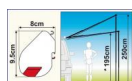

FIAMMA F35 Pro

Bewertung: Noch nicht bewertet

Preis

349,95 €

Lieferzeit:
auf Anfrage

[Stellen Sie eine Frage zu diesem Produkt](#)

Beschreibung