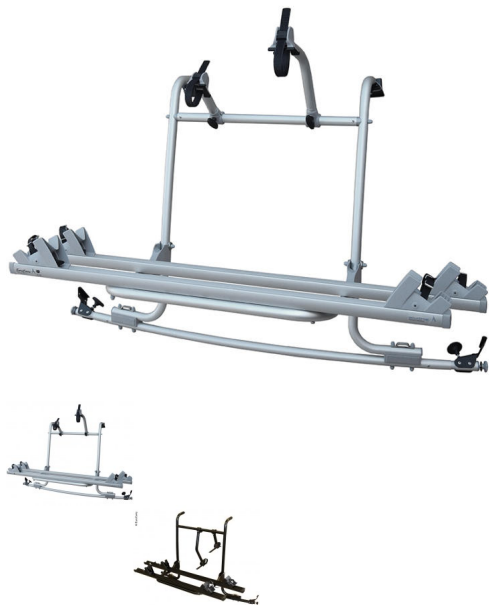

EURO CARRY Fahrradträger für PSA mit Heckklappe

Bewertung: Noch nicht bewertet

Preis

479,95 €

Bitte zuerst eine Auswahl treffen, dann wird die Verfügbarkeit angezeigt.

[Stellen Sie eine Frage zu diesem Produkt](#)

Beschreibung

EUROCARRY FAHRRADTRÄGER für PSA mit HECKKLAPPE

Formschöner, stabiler und vormontierter Aluminium Fahrradträger. Montage erfolgt ohne zu Bohren, Träger wird über Spannkralle an der Heckklappe eingehängt und über seitliche Spannelemente fixiert und gesichert. Zusätzliche Sicherung durch Abspanngurte. Einfache Montage.

Material: Aluminium

Fahrzeugmodell: Citroën Spacetourer, Peugeot Traveller, Toyota ProAce Verso, Opel Zafira ab Bj. 2019

Farbe: Silber oder Schwarz

Tragfähigkeit: 40 kg

max. Räder: 2

Maße (B x T x H): 147 x 65 x 93 cm

Packmaß: 150 x 100 x 16,5 cm

Gewicht: 10 kg