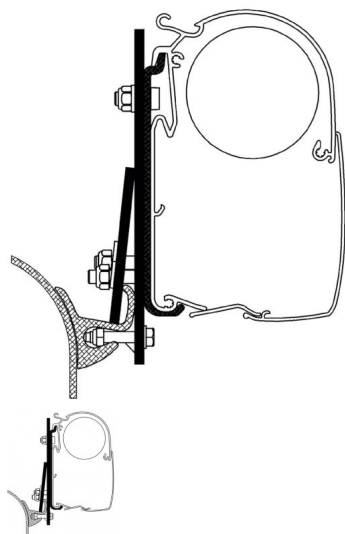

Adapter Thule bei vorhandener Multirail/Toprail

Bewertung: Noch nicht bewertet

Preis

72,23 €

Lieferzeit:
auf Anfrage

[Stellen Sie eine Frage zu diesem Produkt](#)

Beschreibung

Adapter Thule/Omnistor Markise-Multirail Brandrup VWT4/5/T6

Für Omnistor Markisen 2000 / 5002 / 5500 / 5800. Für die Spezialregenninnen Multirail und Toprail am VW T4/T5/T6

Lieferumfang: 2 Stk. mit Montagematerial